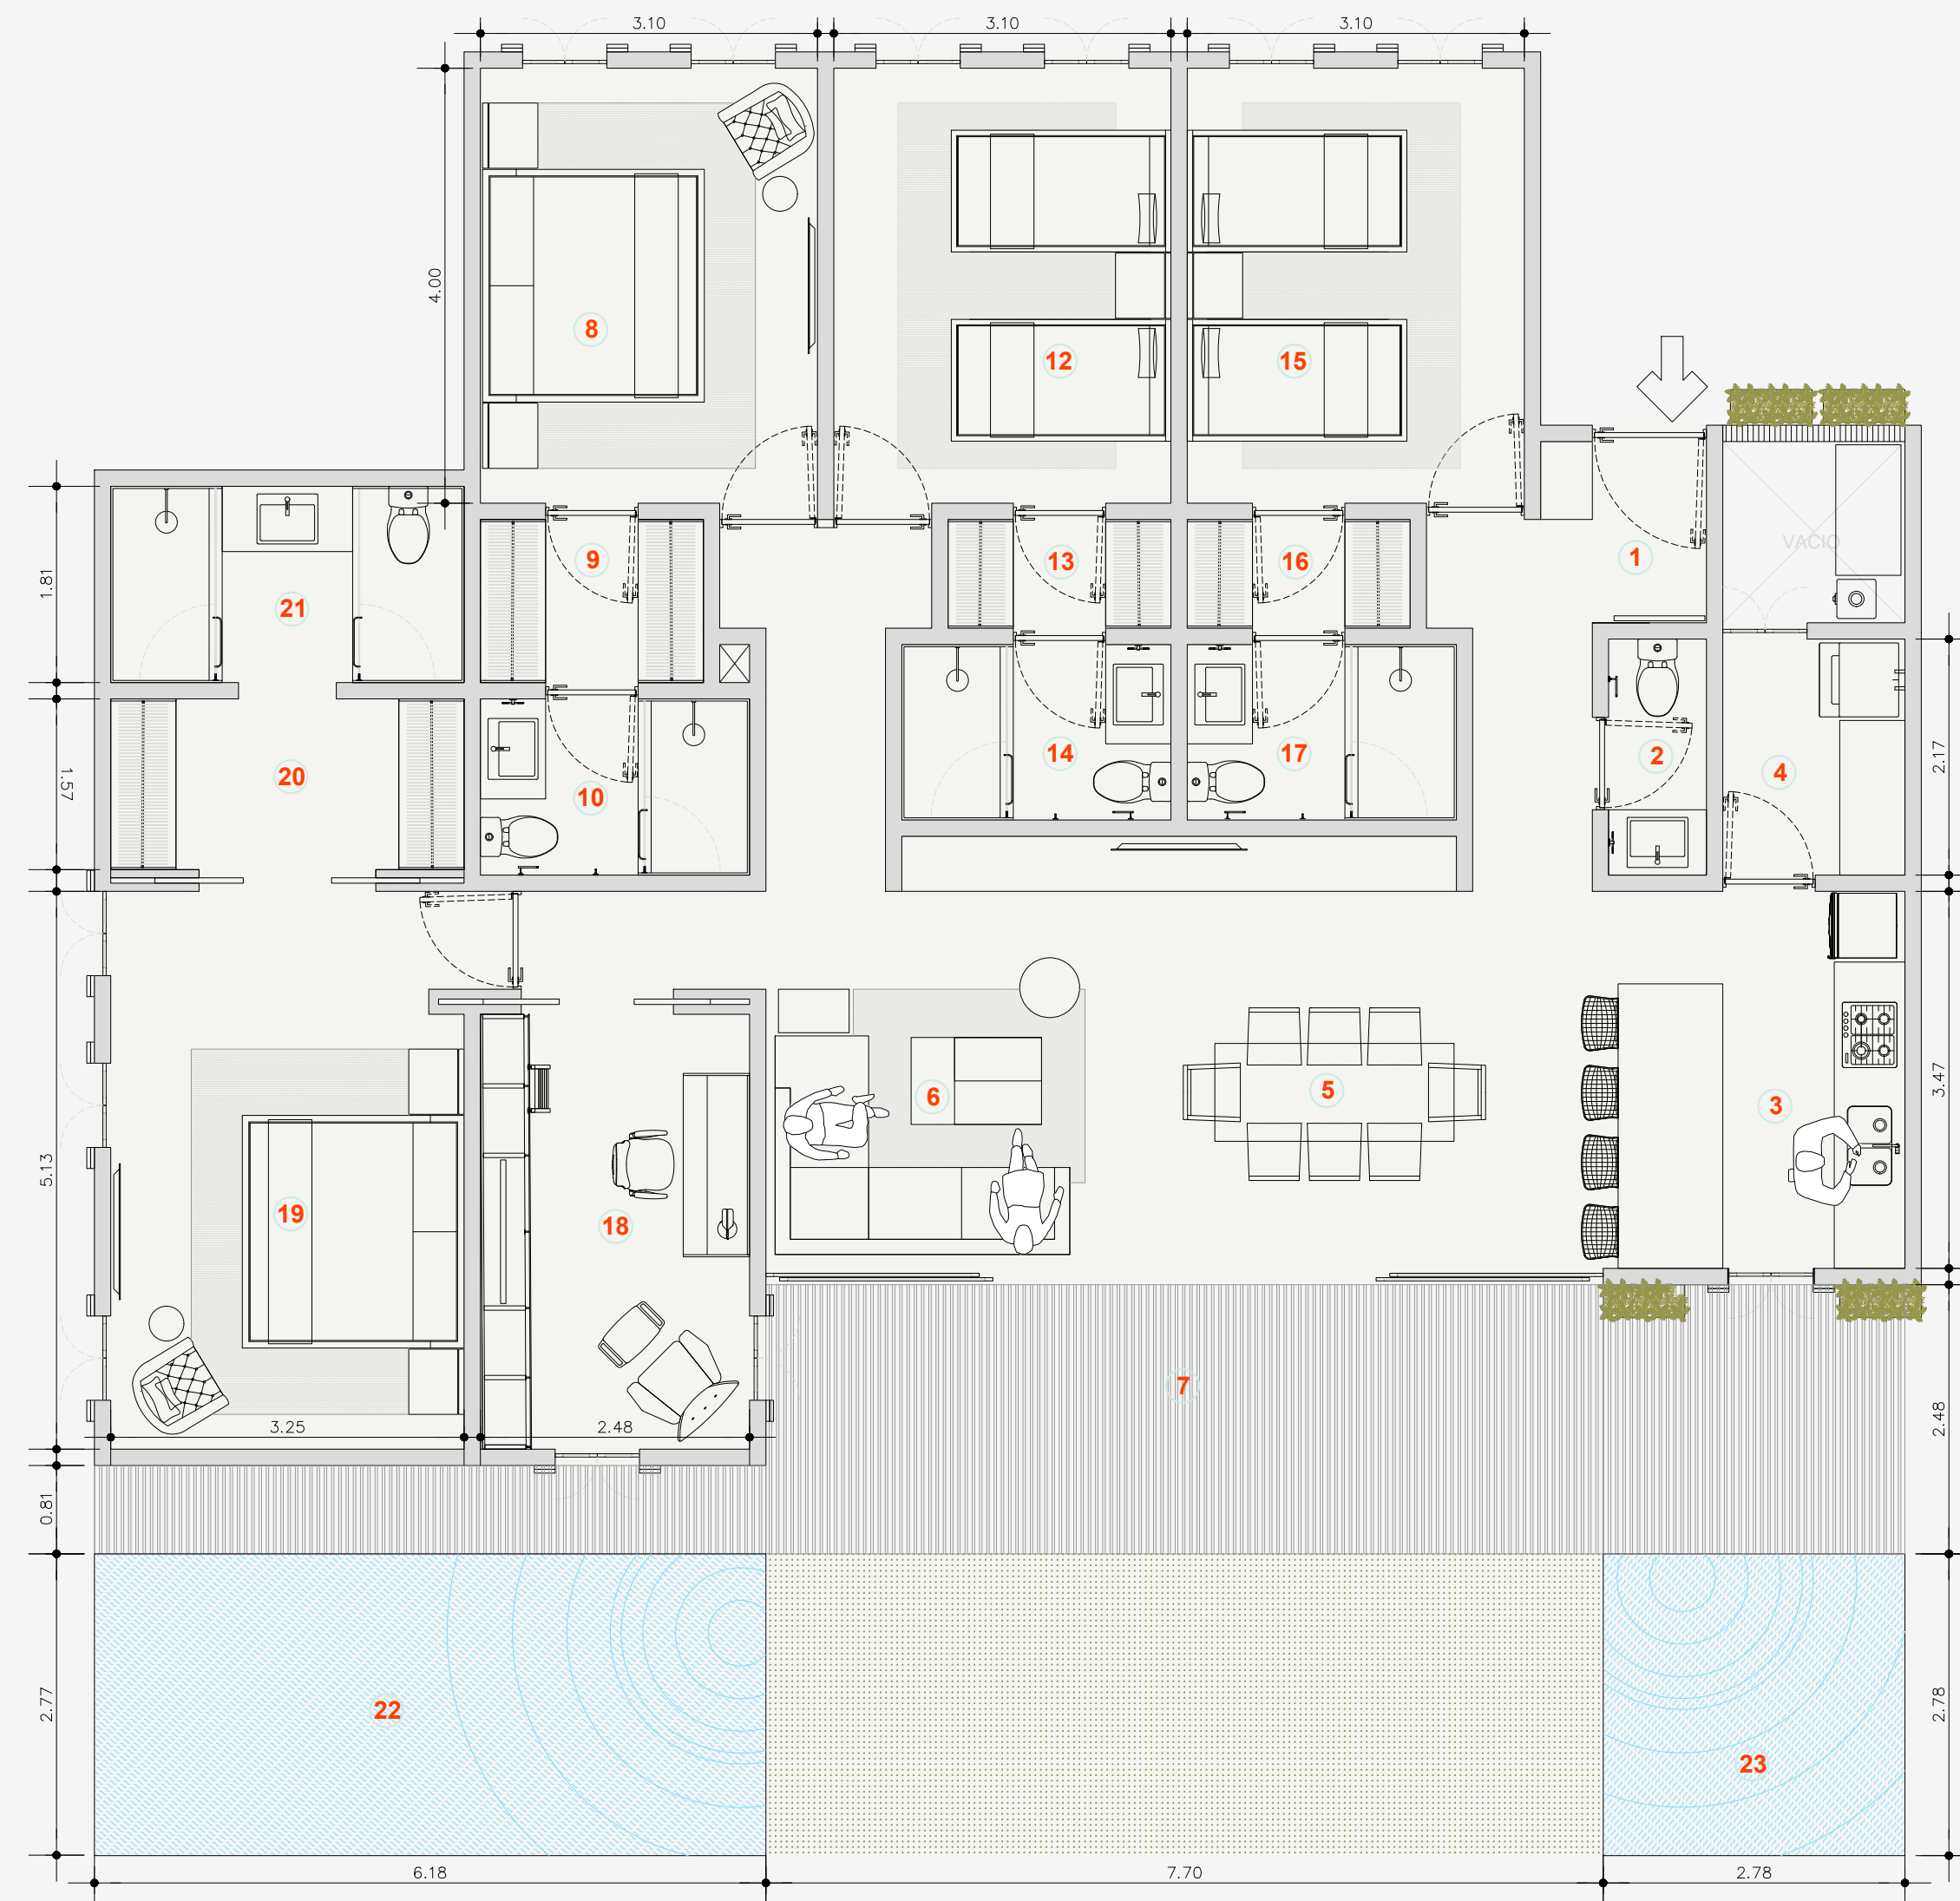

Imágenes únicamente ilustrativas sujetas a cambios por Zaha Hadid

180 m²

180 m² + Terrace Pool

1. Vestíbulo	2.89 m ²	13. Vestidor	2.05 m ²
2. Medio Baño	1.80 m ²	14. Baño completo	3.75 m ²
3. Cocina	8.62 m ²	15. Habitación 3	10.50 m ²
4. Lavandería	3.30 m ²	16. Vestidor	2.05 m ²
5. Comedor	12.33 m ²	17. Baño completo	3.75 m ²
6. Sala de estar	10.94 m ²	18. Espacio de trabajo	7.44 m ²
7. Terraza	20.30 m ²	19. Habitación principal	14.62 m ²
8. Habitación King Size	10.50 m ²	20. Vestidor	4.87 m ²
9. Vestidor	3.07 m ²	21. Baño completo	6.33 m ²
10. Baño completo	3.75 m ²	22. Alberca	-
11. Corredor	6.93 m ²	23. Jacuzzi	-
12. Habitación 2	10.50 m ²		